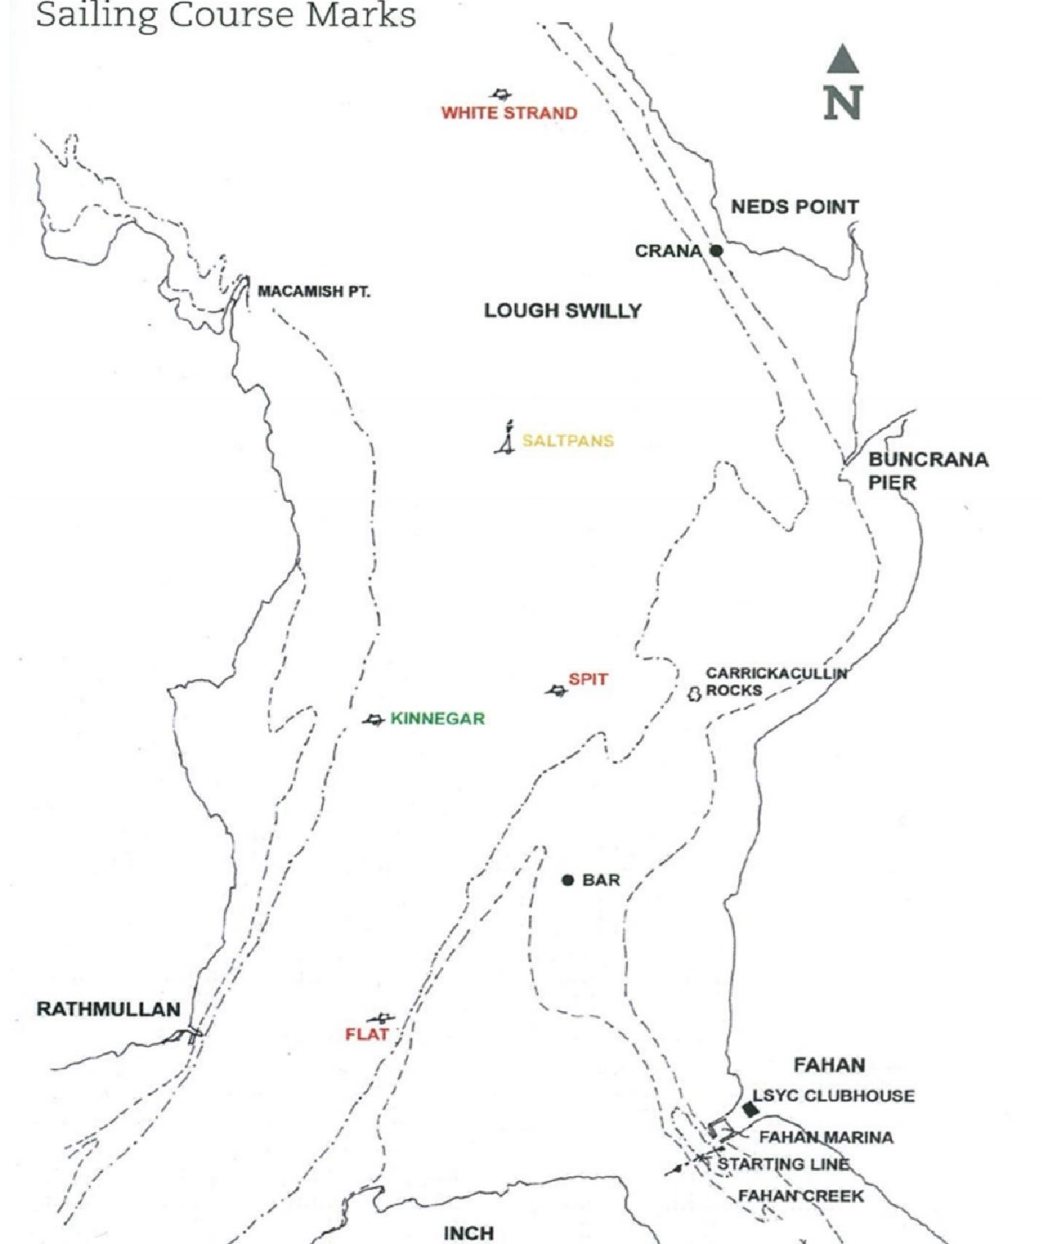

## Sailing Course Marks

Spit  
55° 06.832N  
007° 29.616W

Flat  
55° 05.684N  
007° 30.758W

Kinnegar  
55° 06.743N  
007° 30.723W

Saltpans  
55° 07.717N  
007° 29.842W

White Strand  
55° 09.059N  
007° 29.935W

Colpagh  
55° 10.429N  
007° 31.546W

Swillymore  
55° 15.116N  
007° 35.792W

Limeburner  
55° 18.551N  
007° 48.428W